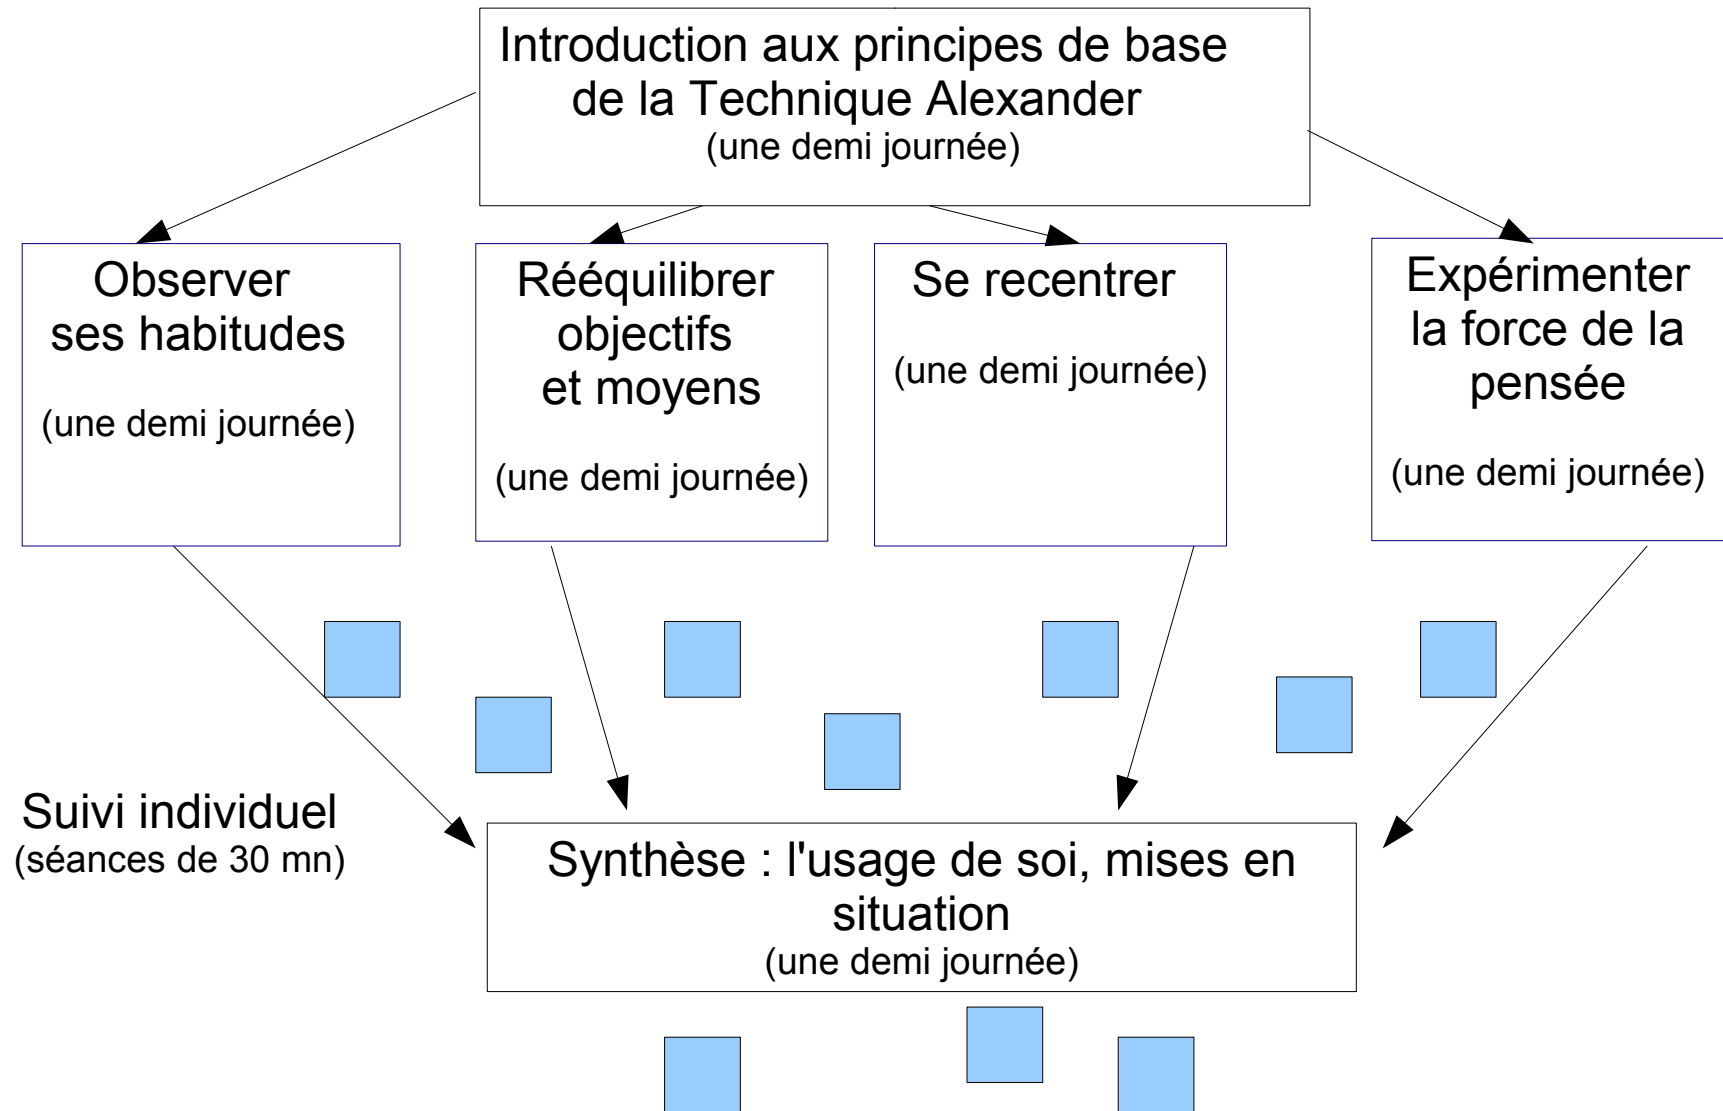

Dirigez votre corps et votre pensée dans l'action

Tarif 2009-2010

DIRIGEZ VOTRE CORPS ET VOTRE PENSEE DANS L'ACTION

STAGES INTRA-ENTREPRISES

1 module de 4 heures	6 stagiaires	700 €
	7 à 9 stagiaires	100 € par stagiaire supplémentaire
	10 à 12 stagiaires	70 € par stagiaire supplémentaire